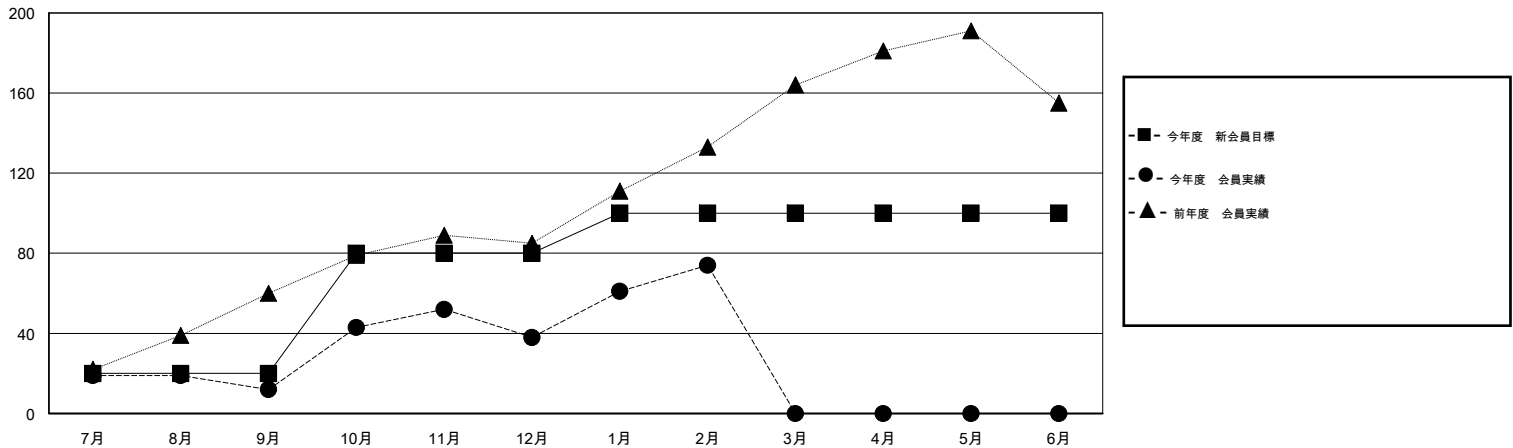

MONTHLY MEMBERSHIP PROGRESS REPORT

District 331 C

Results as of: 2/29/2016

GMT: Masayuki Kaneko

地域 JAPAN

GMT会則地域 5-Jap

クラブ					名				
結果: 2015-2016					結果: 2015-2016				
四半期	新クラブ目標	新クラブ	解散クラブ	純増/減	四半期	新会員目標	チャーターメン バー/新会員	退会者	純増/減
7月/8月/9月	0	0	0	0	7月/8月/9月	20	60	48	12
10月/11月/12月	1	0	0	0	10月/11月/12月	60	64	38	26
1月/2月/3月	0	0	1	-1	1月/2月/3月	20	55	19	36
4月/5月/6月	0	0	0	0	4月/5月/6月	0	0	0	0

新クラブ目標及び実績累計

会員目標及び実績累計

解散クラブ: 1	43 CLUBS OF 53 一名以上の新会員を登録	男女別
		男性 1,642 (80.89%)
		女性 388 (19.11%)
退会者	健康診断データはこちら	家族会員 674
物故会員 14		世帯主 308
クラブ解散 5		世帯主以外 366
その他 86		
合計 105		